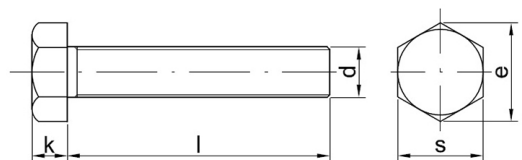

## Болт Valenta с шестостенна глава цяла резба М8х45 мм, 8.8, DIN 933

Dimensions (d x l)	Art. code	k mm	s mm	e mm	Weight kg/100 pcs	Packing pcs/box
M5 x 8	933105008	3,5	8	8,79	0,24	500
M5 x 10	933105010	3,5	8	8,79	0,26	1000
M5 x 12	933105012	3,5	8	8,79	0,29	1000
M5 x 14	933105014	3,5	8	8,79	0,31	1000
M5 x 16	933105016	3,5	8	8,79	0,33	1000
M5 x 20	933105020	3,5	8	8,79	0,38	1000
M5 x 25	933105025	3,5	8	8,79	0,44	500
M5 x 30	933105030	3,5	8	8,79	0,51	500
M5 x 35	933105035	3,5	8	8,79	0,57	500
M5 x 40	933105040	3,5	8	8,79	0,63	500
M5 x 45	933105045	3,5	8	8,79	0,70	500
M5 x 50	933105050	3,5	8	8,79	0,76	500
M5 x 60	933105060	3,5	8	8,79	0,88	500
M6 x 8	933106008	4	10	11,05	0,37	500
M6 x 10	933106010	4	10	11,05	0,41	500
M6 x 12	933106012	4	10	11,05	0,44	500
M6 x 14	933106014	4	10	11,01	0,48	500
M6 x 16	933106016	4	10	11,05	0,51	500
M6 x 20	933106020	4	10	11,05	0,58	500
M6 x 25	933106025	4	10	11,05	0,67	500
M6 x 30	933106030	4	10	11,05	0,75	500
M6 x 35	933106035	4	10	11,05	0,84	500
M6 x 40	933106040	4	10	11,05	0,92	200
M6 x 45	933106045	4	10	11,05	1,01	200
M6 x 50	933106050	4	10	11,05	1,10	200
M6 x 55	933106055	4	10	11,05	1,19	200
M6 x 60	933106060	4	10	11,05	1,27	200
M6 x 70	933106070	4	10	11,05	1,44	200
M6 x 80	933106080	4	10	11,05	1,62	200
M6 x 90	933106090	4	10	11,05	1,80	200
M6 x 100	933106100	4	10	11,05	1,98	100
M8 x 10	933108010	5,3	13	14,38	0,91	500
M8 x 12	933108012	5,3	13	14,38	0,98	200
M8 x 16	933108016	5,3	13	14,38	1,11	200
M8 x 20	933108020	5,3	13	14,38	1,23	200
M8 x 25	933108025	5,3	13	14,38	1,39	200
M8 x 30	933108030	5,3	13	14,38	1,55	200
M8 x 35	933108035	5,3	13	14,38	1,71	200
M8 x 40	933108040	5,3	13	14,38	1,87	200
M8 x 45	933108045	5,3	13	14,38	2,03	200
M8 x 50	933108050	5,3	13	14,38	2,18	200